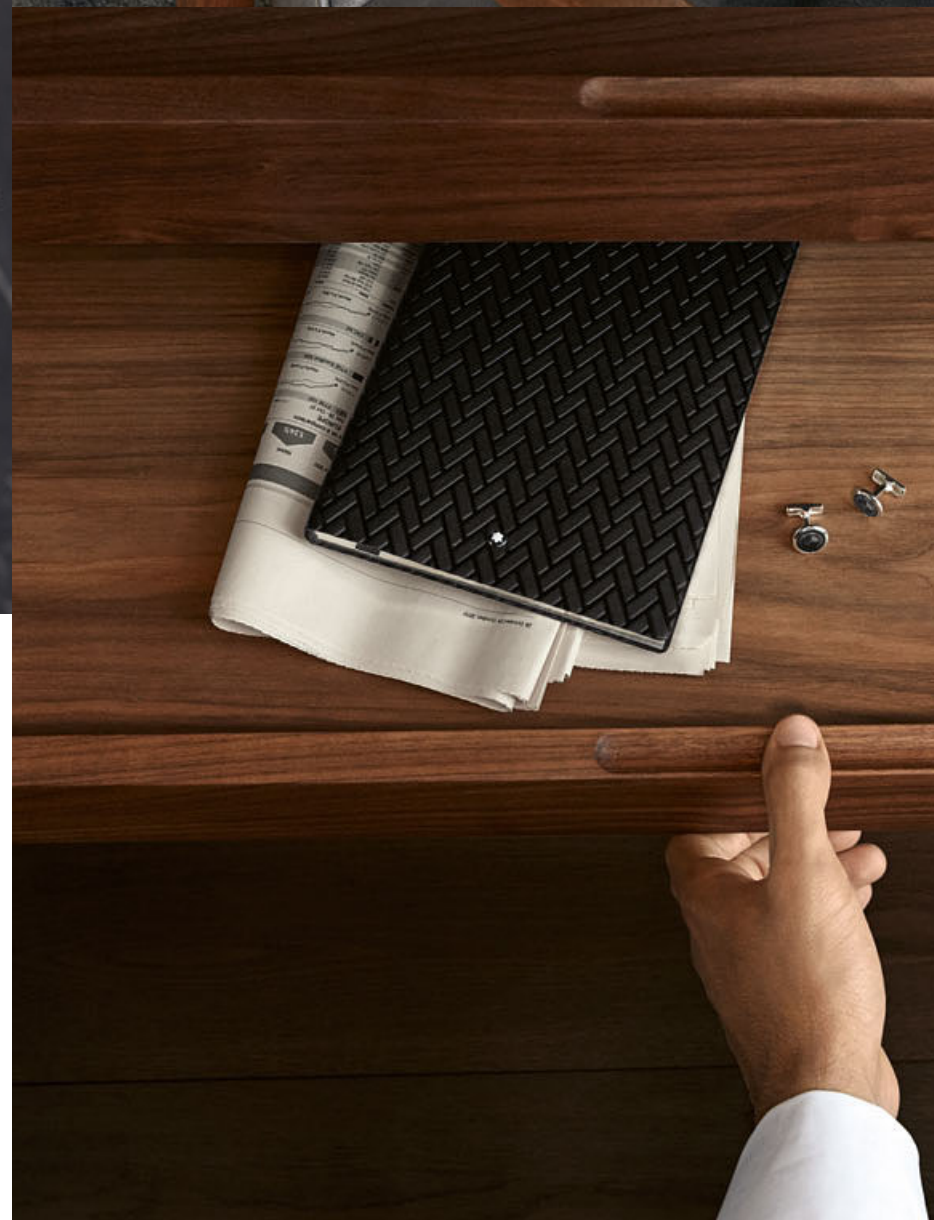

Montblanc for BMW zápisník

Desky vyrobeny z kůže s unikátním reliéfním motivem Montblanc for BMW. Stříbrné hrany a záložka. Vyroben v Itálii.

BMW Iconic kolekce manžetové knoflíčky

S vykládáním z černého onyxu a T-bar kování umožňujícím snadné vložení do manžety. Vyrobeny v Německu.