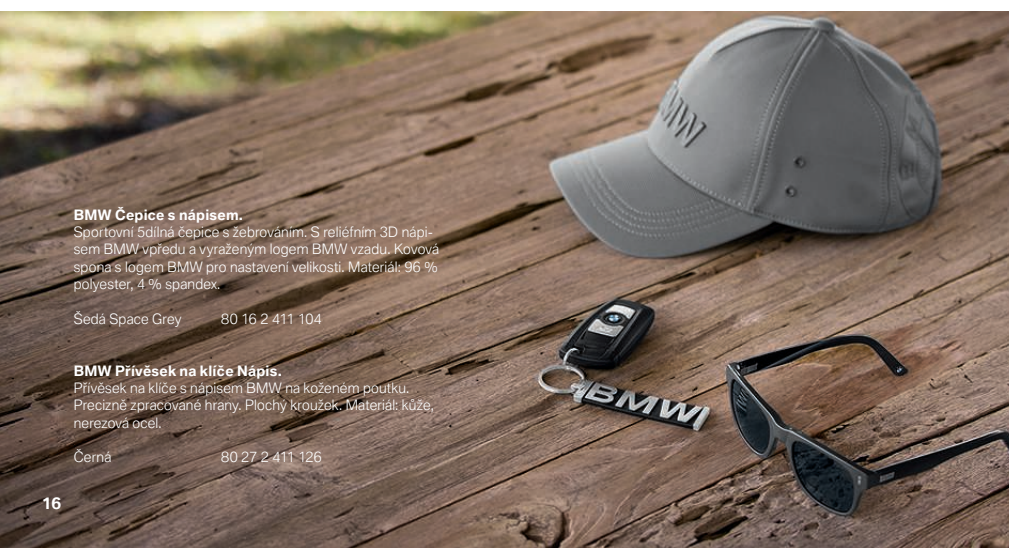

BMW Čepice s náním.

Sportovní 5dílná čepice s žebrováním. S reliéfním 3D náním BMW vpředu a vyraženým logem BMW vzadu. Kovová spona s logem BMW pro nastavení velikosti. Materiál: 96 % polyester, 4 % spandex.

Šedá Space Grey 80 16 2 411 104

BMW Přívěsek na klíče Napis.

Přívěsek na klíče s náním BMW na koženém pouťku. Precizně zpracované hrany. Plochy kroužek. Materiál: kůže, nerezová ocel.

Černá 80 27 2 411 126