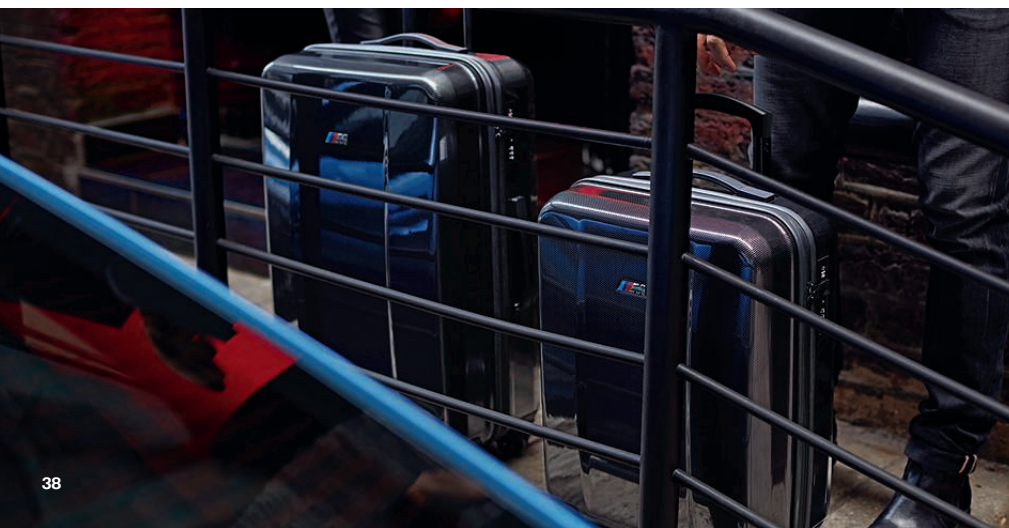

Černá 80 22 2 410 939

**BMW M Mikina, pánská.**

Neoprenová mikina z větru odolného materiálu s propracovaným střihem. Sportovní střih v oblasti ramen, rukávů a zadního dílu. Hluboké kapsy na zip. Materiál: polyester.