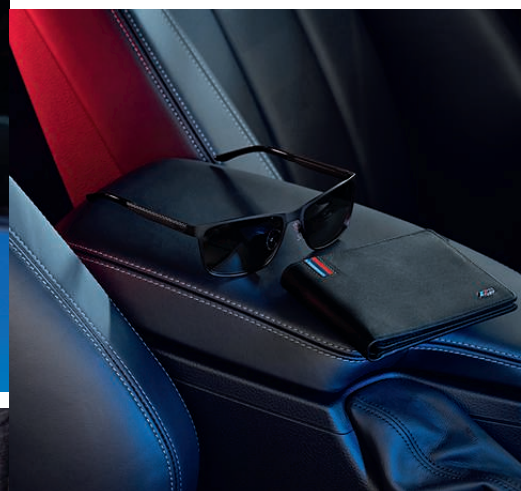

KONCENTROVANÁ SÍLA.

BMW M Sluchátka Lifestyle.

Bluetooth 4.0 sluchátka Lifestyle pro poslech hudby a telefonování. Vnitřní strana sluchátek v barevném designu proužků BMW M. Obroučka se sloganem BMW M „M.THE MOST POWERFUL LETTER IN THE WORLD.“. Integrované ovládací prvky v kabelu a sluchátkách. Provozní doba: až 25 hodin. Materiál: obecný kov, plast, nylon, umělá kůže.

Černá 80 29 2 410 933

BMW M Brašna.

Stylová brašna, která stejně dobře poslouží jako nákupní taška nebo jako brašna přes rameno s praktickou přední klopou. S polstrovanou kapsou na notebook nebo tablet do rozměru 15". Pásek s proužky v barvách BMW M. Vnitřní polstrování s designem mřížky chladiče BMW M4. Materiál: nylon, polyester. Rozměry: 46 x 41 x 11 cm.

Černá 80 22 2 410 941

BMW M Kolečkový kufr.

Na pohled karbonový kufřík na kolečkách s teleskopickou rukojetí, nepromokavé zipy, integrovaný TSA zámek a čtyři kolečka v designu BMW M4. Vč. dvou sáčků na obuv a jednoho poutačho popruhu s magnetickým zámkem FIDLOCK™. Materiál: polykarbonát, polyester. Rozměry: 68 x 44 x 26 cm. Hmotnost: 3,7 kg. Objem: 68 l.

Černá 80 22 2 410 937

BMW M Palubní zavazadlo.

Skořepinový kufr s karbonovým designem. Teleskopická rukojet, nepromokavé zipy, integrovaný TSA zámek a čtyři kolečka v designu BMW M4. Magnetické zámkové FIDLOCK™ na poutacích popruzích. Dodatečný sáček na obuv. Velikost vhodná na palubu letadla. Materiál: polykarbonát, polyester. Rozměry: 55 x 40 x 32 cm. Hmotnost: 3,0 kg. Objem: 42 l.

Černá 80 22 2 410 938

BMW M Toaletka.

Prostorná toaletka s kovovým háčkem a držadlem. Prostorná hlavní sekce a dvě boční kapsy. Barevné akcentní proužky BMW M, voděodolná vnitřní vrstva. Materiál: nylon, polyester. Rozměry: 25,4 x 21,6 x 10 cm.

Černá 80 22 2 410 942

BMW M Sluneční brýle, unisex.

Kovové sluneční brýle s flexibilními pružinovými závěsy, mírně zrcadlovými skly, karbonovým designem a 100% UV ochranou. Gravované logo M na obroučkách. Obroučky: nerezová ocel, acetát. Skla: polykarbonát.

Černá 80 25 2 410 926

BMW M Peněženka.

Kožená peněženka bez kapsičky na mince. Osm slotů pro kreditní karty, dvě sekce pro uložení bankovek. Proužek v barvách BMW M na vnější straně, vyražené logo M uvnitř. Vnitřní sekce s červenou podšívkou. Svrchní materiál: kůže. Podšívka: viskóza. Rozměry: 12 x 9,4 x 1,5 cm.

Černá 80 21 2 410 934

BMW M Sportovní taška.

Sportovní taška s výkonným designem. Prostorná hlavní sekce, velká vnější kasa s táhly zipů připomínajícími paprsky volantu BMW M. Polstrování s designem mřížky chladiče BMW M4. Madla vzhledově podobná bezpečnostním pásům. Materiál: nylon, polyester. Rozměry: 30 x 51 x 20 cm.

Černá 80 22 2 410 939