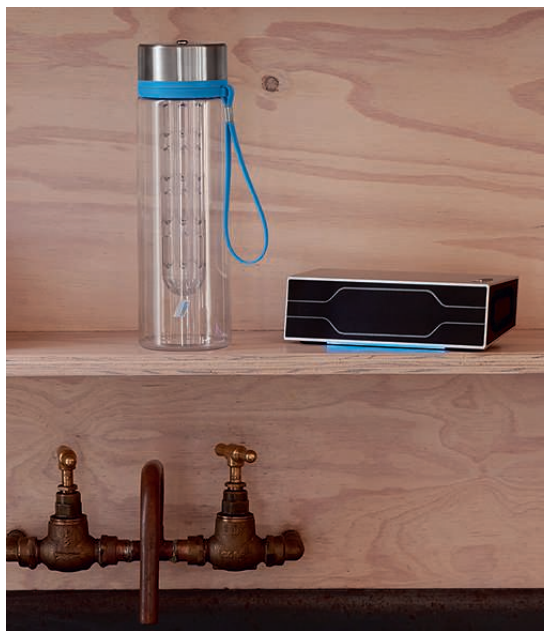

BMW i Organizér na psací stůl.
Designový organizér na psací stůl s nerezovou povrchovou úpravou a pogumovanou spodní stranou. Recyklovaný materiál připomínající filc. S odznáčkem ve tvaru loga BMW i. Materiál: nerezová ocel, recyklovaný PET, silikon. Rozměry: 18 x 10,5 x 8 cm.

Šedá 80 24 2 359 289

BMW i Tričko s potiskem i8, dětské.

Dětské tričko s kulatým výstřihem a abstraktním potiskem motivu BMW i8 na vodní bázi, modré kontrastní švy a logo BMW i na lemu vlevo. Materiál: organická bavlna.

Šedá melanz
104-152 80 14 2 411 520-524

BMW i Bluetooth reproduktor.

Kovový Bluetooth reproduktor s vysokou kvalitou reprodukce. Včetně funkcí 3D stereo a Super Bass. Dlouhý dosah a integrovaná funkce pro telefonování pro smartphony. Vysoký výkon akumulátoru, provozní doba až 10 hodin. Včetně dobíjecího kabelu. Výkon: 2 x 10 W. Frekvence: 60 Hz-19 kHz. Bluetooth 4.0. 2 200 mAh. Materiál: obecný kov. Rozměry: 17,9 x 5,9 x 5,3 cm.

Stříbrná/černá 80 29 2 411 534

BMW i Lahev na nápoje.

Lahev na nápoje v moderním designu BMW i s integrovaným sítkem. Včetně popruhu pro přenášení. Materiál: Tritan™. Objem: 750 ml.

Transparentní 80 56 2 359 288

BMW i Tričko Interactive, dětské.

Pro malé návrháře. Dětské tričko, které je vhodné k malování a hrám. Včetně textilních popisovačů. Z kartonového obalu je možné postavit model BMW i8 nebo BMW i3. Materiál: organická bavlna.

Bílá
104-128 80 14 2 411 517-519