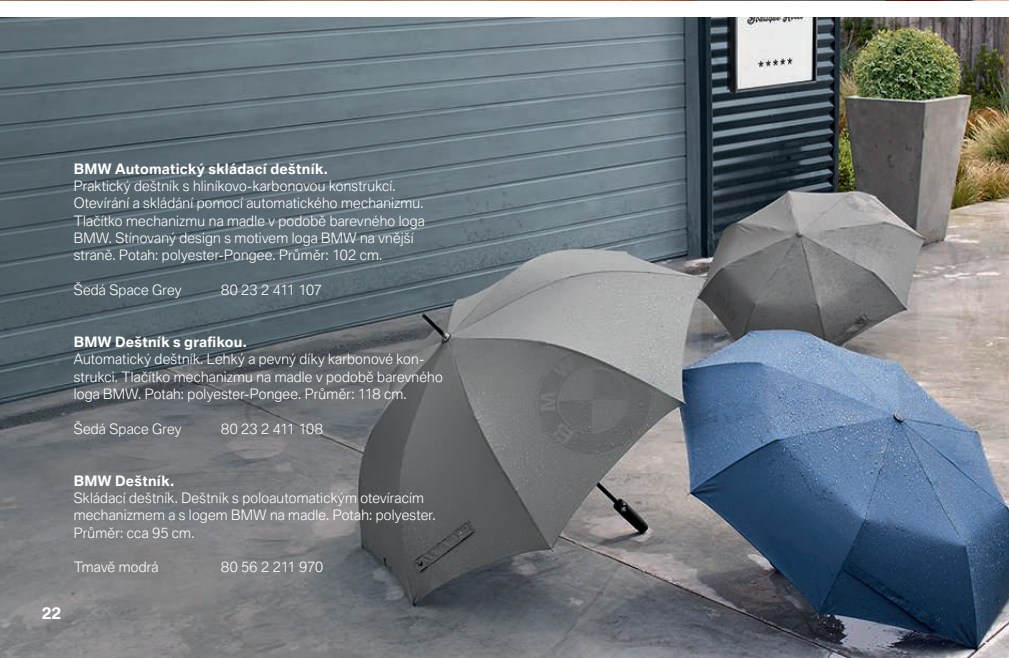

Šedá metalíza Space Grey 80 23 2 411 119

**BMW Automatický skládací deštník.**

Praktický deštník s hliníkově-karbonovou konstrukcí. Otevírání a skládání pomocí automatického mechanismu. Tlačítko mechanismu na madle v podobě barevného loga BMW. Stínovaný design s motivem loga BMW na vnější straně. Potah: polyester-Pongee. Průměr: 102 cm.