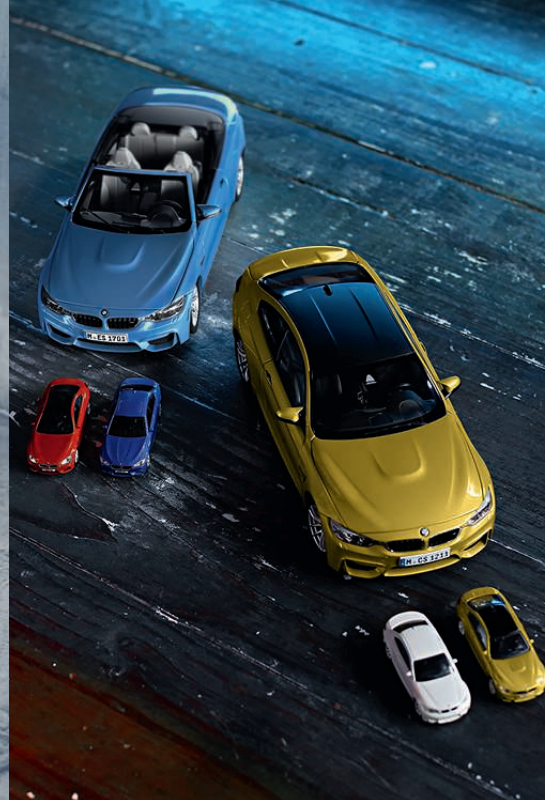

PRAVÍ ZÁVODNÍCI.

BMW X6 M (F86).

BMW X6 M jako přesná replika designu BMW M s charakteristickou siluetou kupé. Všechny dveře, kapotu motoru a zavazadlový prostor je možné otevírat. Pro ještě větší autenticitu naleznete v interiéru podlahové koberečky a bezpečnostní pásy.

Měřítko 1:18

Long Beach Blue	80 43 2 364 885
Donington Grey	80 43 2 364 886
Black Sapphire	80 43 2 364 887

BMW M6 Cabrio (F12M).

BMW M6 Cabrio ve zmenšené podobě. Funkční řízení. Dveře, kapota motoru a víko zavazadlového prostoru se dají otevřít. Interiér s podlahovými koberečky.

Měřítko 1:18

Sakhir Orange	80 43 2 253 655
Silverstone	80 43 2 253 656
San Marino Blue	80 43 2 253 657

BMW M6 Coupé (F13M).

Detailní model BMW M6 Coupé s funkčním volantem a brzdovými třmeny. Dveře, zavazadlový prostor a kapotu motoru je možné otevírat. Interiér s podlahovými koberečky.

Měřítko 1:18

San Marino Blue	80 43 2 218 737
Sakhir Orange	80 43 2 218 738
Alpine White	80 43 2 218 739

BMW M4 Coupé (F82).

Model BMW M4 Coupé s funkčním volantem. Dveře, kapotu motoru a zavazadlový prostor je možné otevírat. Interiér s podlahovými koberečky.

Měřítko 1:18

Black Sapphire	80 43 2 339 605
Austin Yellow	80 43 2 339 606
Yas Marina Blue	80 43 2 339 607

Měřítko 1:43*

Yas Marina Blue	80 42 2 348 799
Sakhir Orange	80 42 2 348 800
Silverstone	80 42 2 348 801

BMW M4 Cabrio (F83).

Detailní miniatura BMW M4 Cabrio. Funkční řízení. Dveře, kapotu motoru a zavazadlový prostor je možné otevírat. Interiér s podlahovými koberečky.

Měřítko 1:18

Mineral Grey	80 43 2 339 610
Austin Yellow	80 43 2 339 611
Yas Marina Blue	80 43 2 339 612

BMW M Sběratelská sada vozů.

(řada 1 M Coupé, M4 Coupé, M5, M6 Coupé)
Sada 4 modelů vozů BMW M. Včetně BMW řady 1 M Coupé, M4 Coupé, M5, M6 Coupé. V odstínech Alpin White, Austin Yellow, Monte Carlo Blue, Sakhir Orange.

Měřítko 1:64