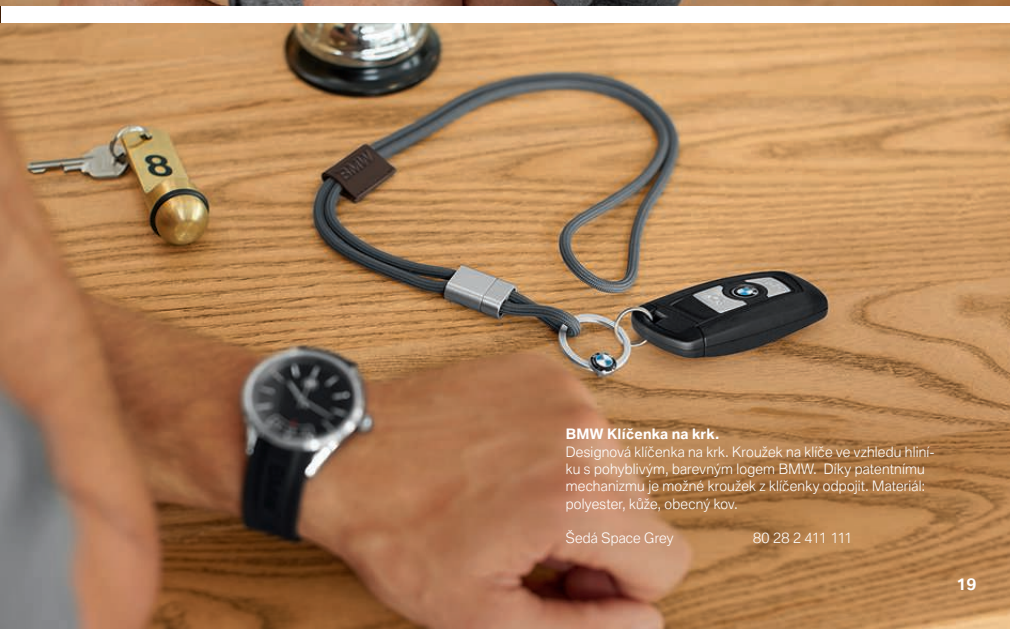

BMW Klíčenka na krk.

Designová klíčenka na krk. Kroužek na klíče ve vzhledu hlínku s pohyblivým, barevným logem BMW. Díky patentnímu mechanismu je možné kroužek z klíčenky odpojit. Materiál: polyester, kůže, obecný kov.

Šedá Space Grey 80 28 2 411 111