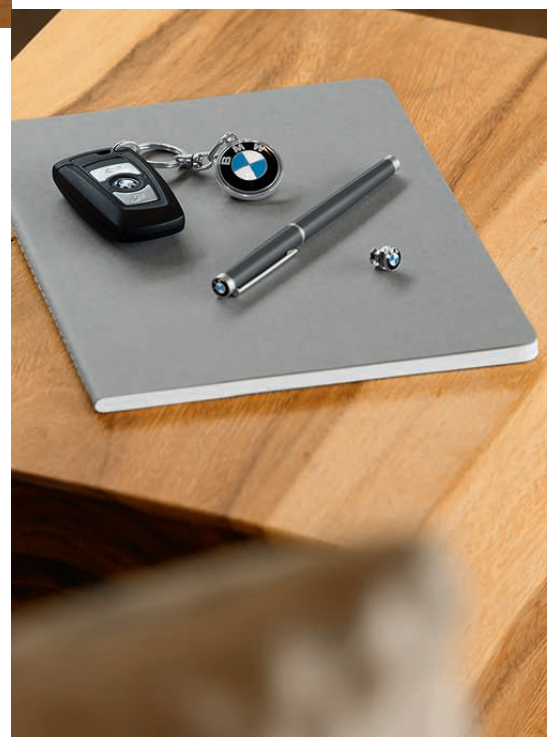

BMW Podložka pod myš.

Podložka pod myš s motivem BMW X6. Protiskluzová spodní strana, horní strana s povrchovou úpravou pro optimální pohyb myši. Materiál: plast. Rozměry: 240 x 190 mm.

Vícebarevné 80 28 2 411 121

BMW Počítačová myš X6.

Bezdrátová počítačová myš ve tvaru BMW X6. Automatický režim spánku. Materiál: plast.

Vícebarevné 80 29 2 411 123

BMW USB paměť.

Malá USB paměť ve stříbrném pouzdře. Skládací mechanismus pro otevírání a tenká šňůrka na krk v černé barvě s klipem. Materiál: obecný kov.

Stříbrná, 8 GB	80 29 2 288 709
Stříbrná, 16 GB	80 29 2 358 820
Stříbrná, 32 GB	80 29 2 411 124

BMW Přívěsek na klíče Logo.

Leštěný přívěsek na klíče s třibarevným logem BMW. Materiál: obecný kov.

Stříbrná 80 23 0 444 663